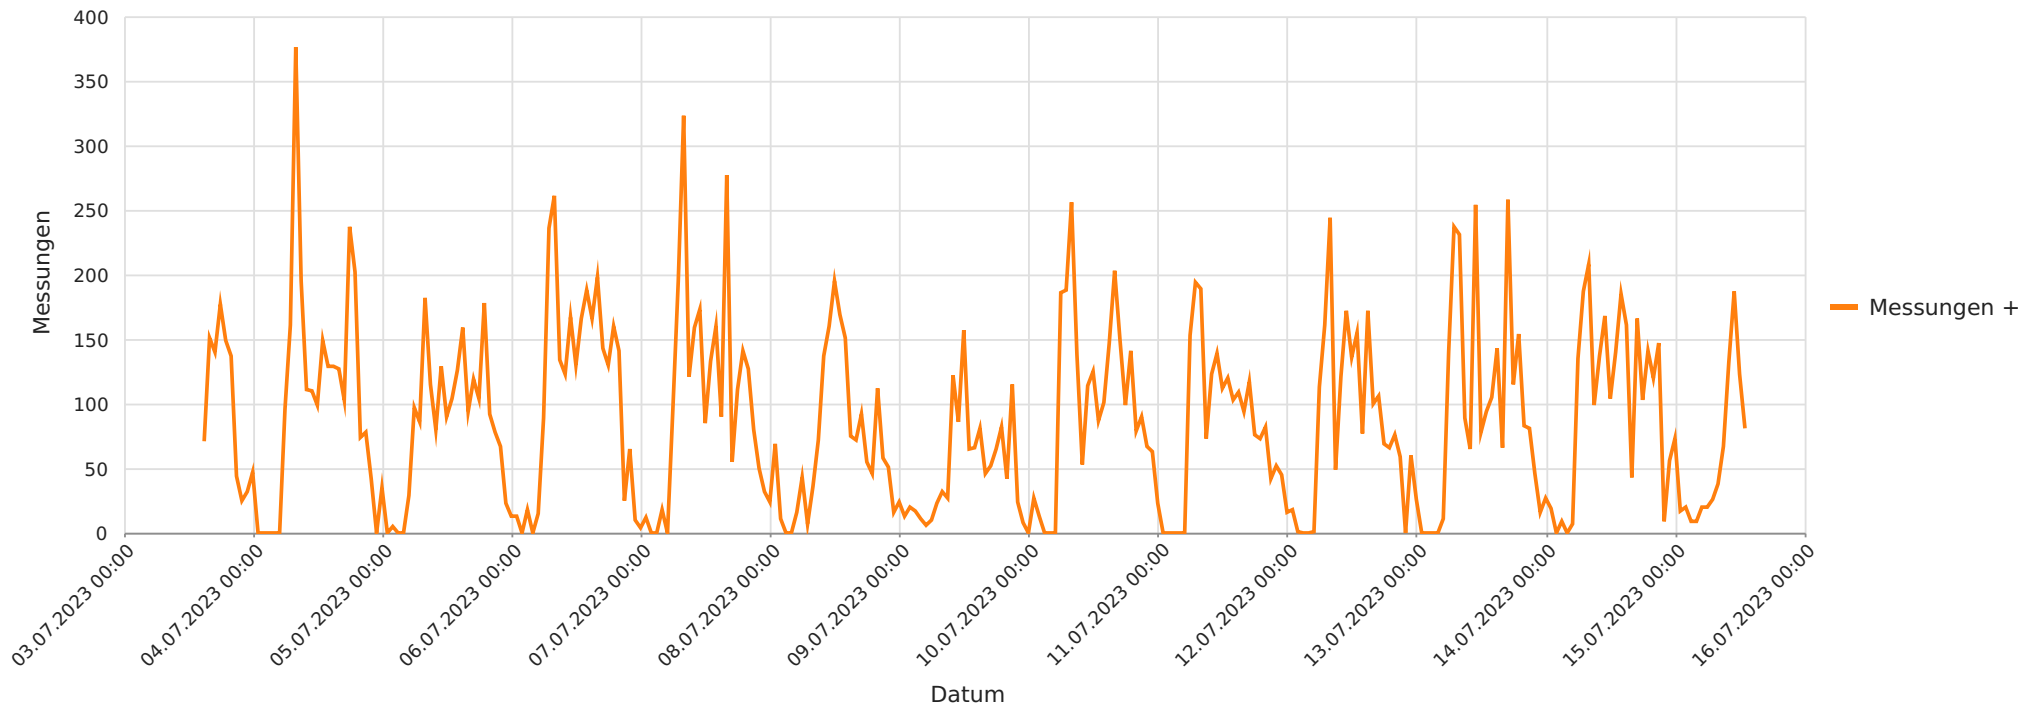

2023_07_03-15 Breekweg 8 Richtung Ortskern
Vd, V85, Vmax, Anzahl der Messwerte vs. Wochentag

Statistik

Montag, 3. Juli 2023, 15:00 Uhr bis Samstag, 15. Juli 2023, 14:00 Uhr

Messungen	24979
Durchschnittsgeschwindigkeit	Vd 32 km/h
85% der Fahrzeuge fahren langsamer oder maximal	V85 39 km/h
Maximalgeschwindigkeit	Vmax 71 km/h

2023_07_03-15 Breekweg 8 Richtung Ortskern
Anzahl der Messwerte vs. Messzeitraum

Statistik

Montag, 3. Juli 2023, 15:00 Uhr bis Samstag, 15. Juli 2023, 14:00 Uhr

Messungen		24979
Durchschnittsgeschwindigkeit	Vd	32 km/h
85% der Fahrzeuge fahren langsamer oder maximal	V85	39 km/h
Maximalgeschwindigkeit	Vmax	71 km/h

2023_07_03-15 Breekweg 8 Richtung Ortskern
Vd, V85, Vmax vs. Uhrzeit

Statistik

Montag, 3. Juli 2023, 15:00 Uhr bis Samstag, 15. Juli 2023, 14:00 Uhr

Messungen	24979
Durchschnittsgeschwindigkeit	Vd 32 km/h
85% der Fahrzeuge fahren langsamer oder maximal	V85 39 km/h
Maximalgeschwindigkeit	Vmax 71 km/h

2023_07_03-15 Breekweg 8 Richtung Ortskern
Gemittelte Anzahl an Messwerten vs. Uhrzeit

Statistik

Montag, 3. Juli 2023, 15:00 Uhr bis Samstag, 15. Juli 2023, 14:00 Uhr

Messungen	24979
Durchschnittsgeschwindigkeit	Vd 32 km/h
85% der Fahrzeuge fahren langsamer oder maximal	V85 39 km/h
Maximalgeschwindigkeit	Vmax 71 km/h