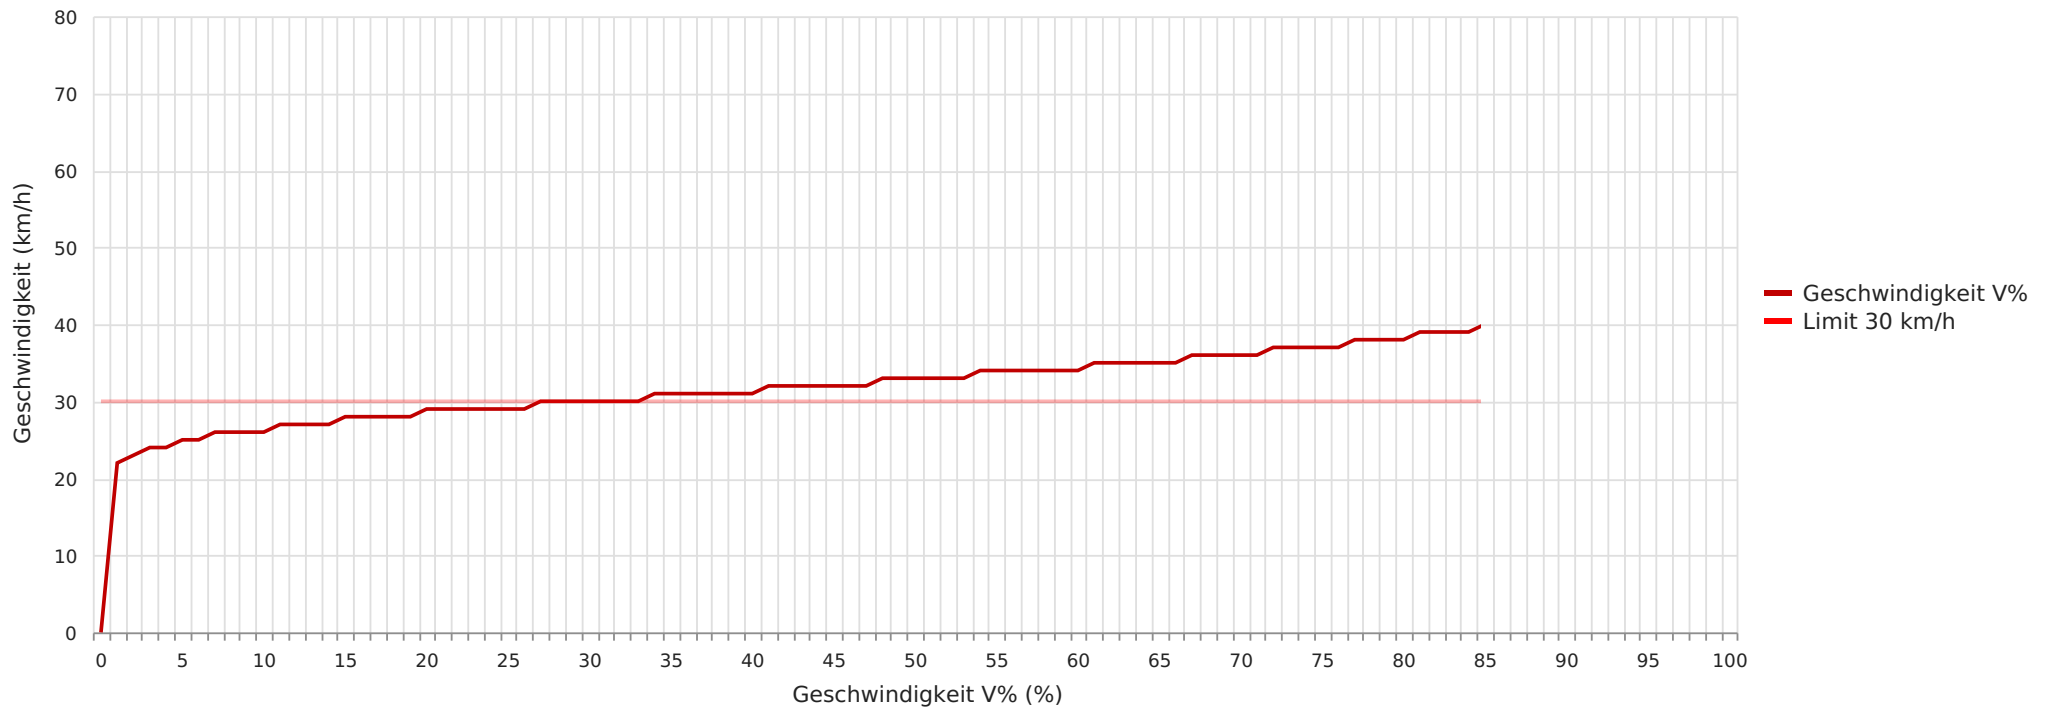

2023_07_03-15 Breekweg 8 Richtung Ortskern
Anzahl der Messwerte vs. Messzeitraum

Statistik

Montag, 3. Juli 2023, 15:00 Uhr bis Samstag, 15. Juli 2023, 14:00 Uhr

Messungen		24979
Durchschnittsgeschwindigkeit	Vd	32 km/h
85% der Fahrzeuge fahren langsamer oder maximal	V85	39 km/h
Maximalgeschwindigkeit	Vmax	71 km/h

2023_07_03-15 Breekweg 8 Richtung Ortskern
Vd, V85, Vmax vs. Uhrzeit

Statistik

Montag, 3. Juli 2023, 15:00 Uhr bis Samstag, 15. Juli 2023, 14:00 Uhr

Messungen	24979
Durchschnittsgeschwindigkeit	Vd 32 km/h
85% der Fahrzeuge fahren langsamer oder maximal	V85 39 km/h
Maximalgeschwindigkeit	Vmax 71 km/h

2023_07_03-15 Breekweg 8 Richtung Ortskern
Gemittelte Anzahl an Messwerten vs. Uhrzeit

Statistik

Montag, 3. Juli 2023, 15:00 Uhr bis Samstag, 15. Juli 2023, 14:00 Uhr

Messungen	24979
Durchschnittsgeschwindigkeit	Vd 32 km/h
85% der Fahrzeuge fahren langsamer oder maximal	V85 39 km/h
Maximalgeschwindigkeit	Vmax 71 km/h

2023_07_03-15 Breekweg 8 Richtung Ortskern
Geschwindigkeit vs. prozentueller Anteil an Messwerten

Statistik

Montag, 3. Juli 2023, 15:00 Uhr bis Samstag, 15. Juli 2023, 14:00 Uhr

Messungen	24979
Durchschnittsgeschwindigkeit	Vd 32 km/h
85% der Fahrzeuge fahren langsamer oder maximal	V85 39 km/h
Maximalgeschwindigkeit	Vmax 71 km/h