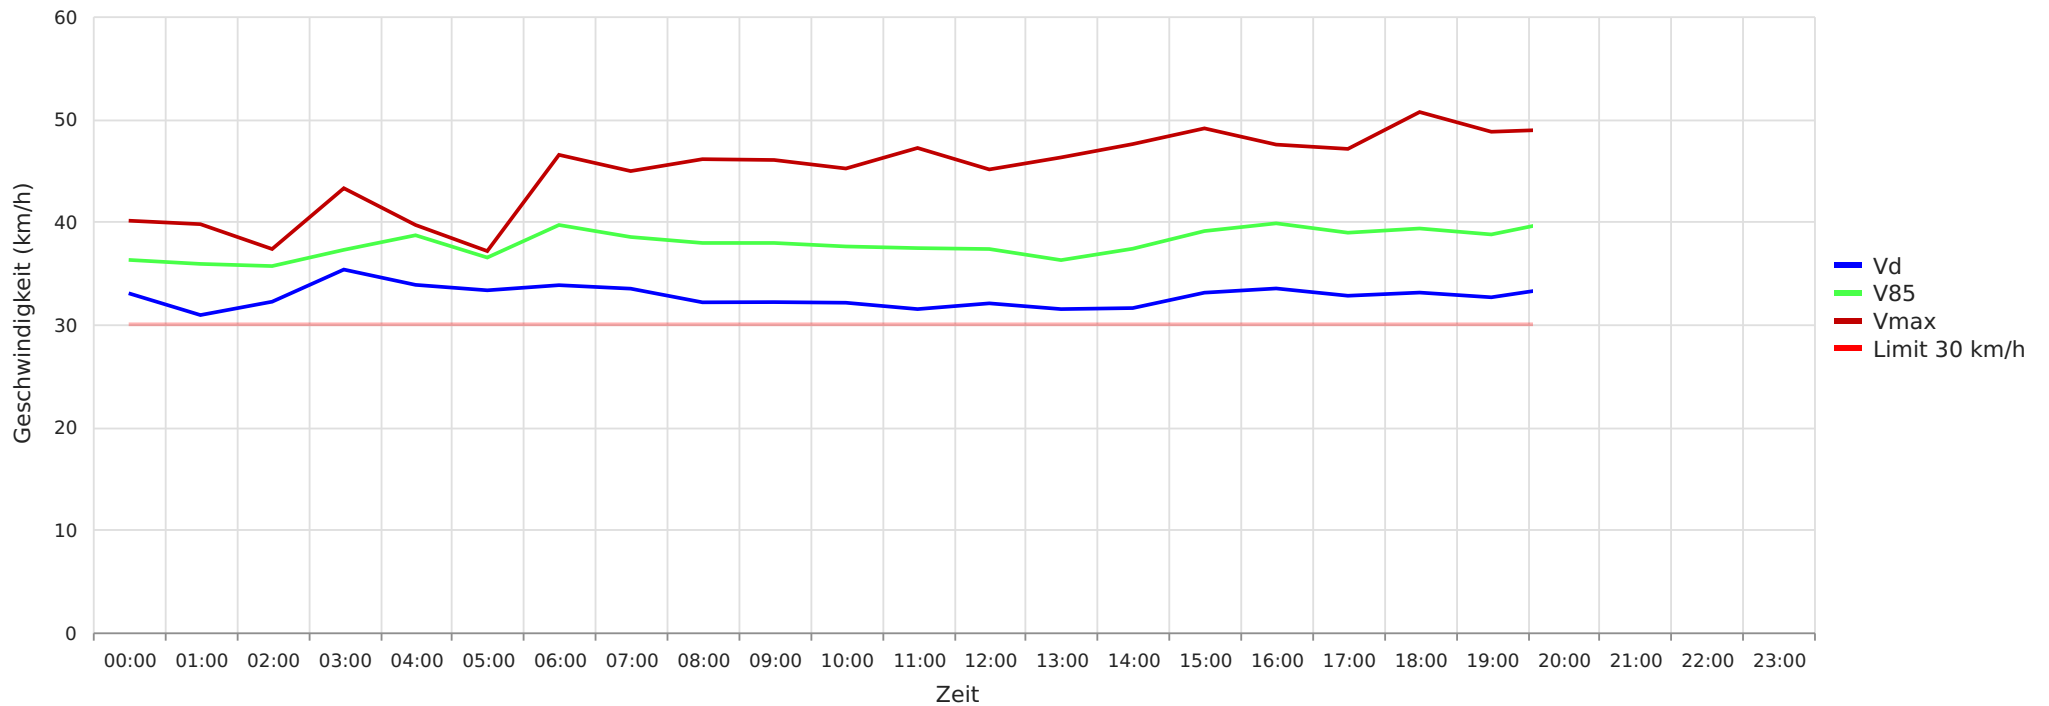

2023_07_03-15 Breekweg 8 Richtung Ortskern
Vd, V85, Vmax, Anzahl der Messwerte vs. Wochentag

Statistik

Montag, 3. Juli 2023, 15:00 Uhr bis Samstag, 15. Juli 2023, 14:00 Uhr

Messungen	24979
Durchschnittsgeschwindigkeit	Vd 32 km/h
85% der Fahrzeuge fahren langsamer oder maximal	V85 39 km/h
Maximalgeschwindigkeit	Vmax 71 km/h

2023_07_03-15 Breekweg 8 Richtung Ortskern
Anzahl der Messwerte vs. Messzeitraum

Statistik

Montag, 3. Juli 2023, 15:00 Uhr bis Samstag, 15. Juli 2023, 14:00 Uhr

Messungen		24979
Durchschnittsgeschwindigkeit	Vd	32 km/h
85% der Fahrzeuge fahren langsamer oder maximal	V85	39 km/h
Maximalgeschwindigkeit	Vmax	71 km/h

2023_07_03-15 Breekweg 8 Richtung Ortskern
Vd, V85, Vmax vs. Uhrzeit

Statistik

Montag, 3. Juli 2023, 15:00 Uhr bis Samstag, 15. Juli 2023, 14:00 Uhr

Messungen	24979
Durchschnittsgeschwindigkeit	Vd 32 km/h
85% der Fahrzeuge fahren langsamer oder maximal	V85 39 km/h
Maximalgeschwindigkeit	Vmax 71 km/h

2023_07_03-15 Breekweg 8 Richtung Ortskern
Gemittelte Anzahl an Messwerten vs. Uhrzeit

Statistik

Montag, 3. Juli 2023, 15:00 Uhr bis Samstag, 15. Juli 2023, 14:00 Uhr

Messungen	24979
Durchschnittsgeschwindigkeit	Vd 32 km/h
85% der Fahrzeuge fahren langsamer oder maximal	V85 39 km/h
Maximalgeschwindigkeit	Vmax 71 km/h