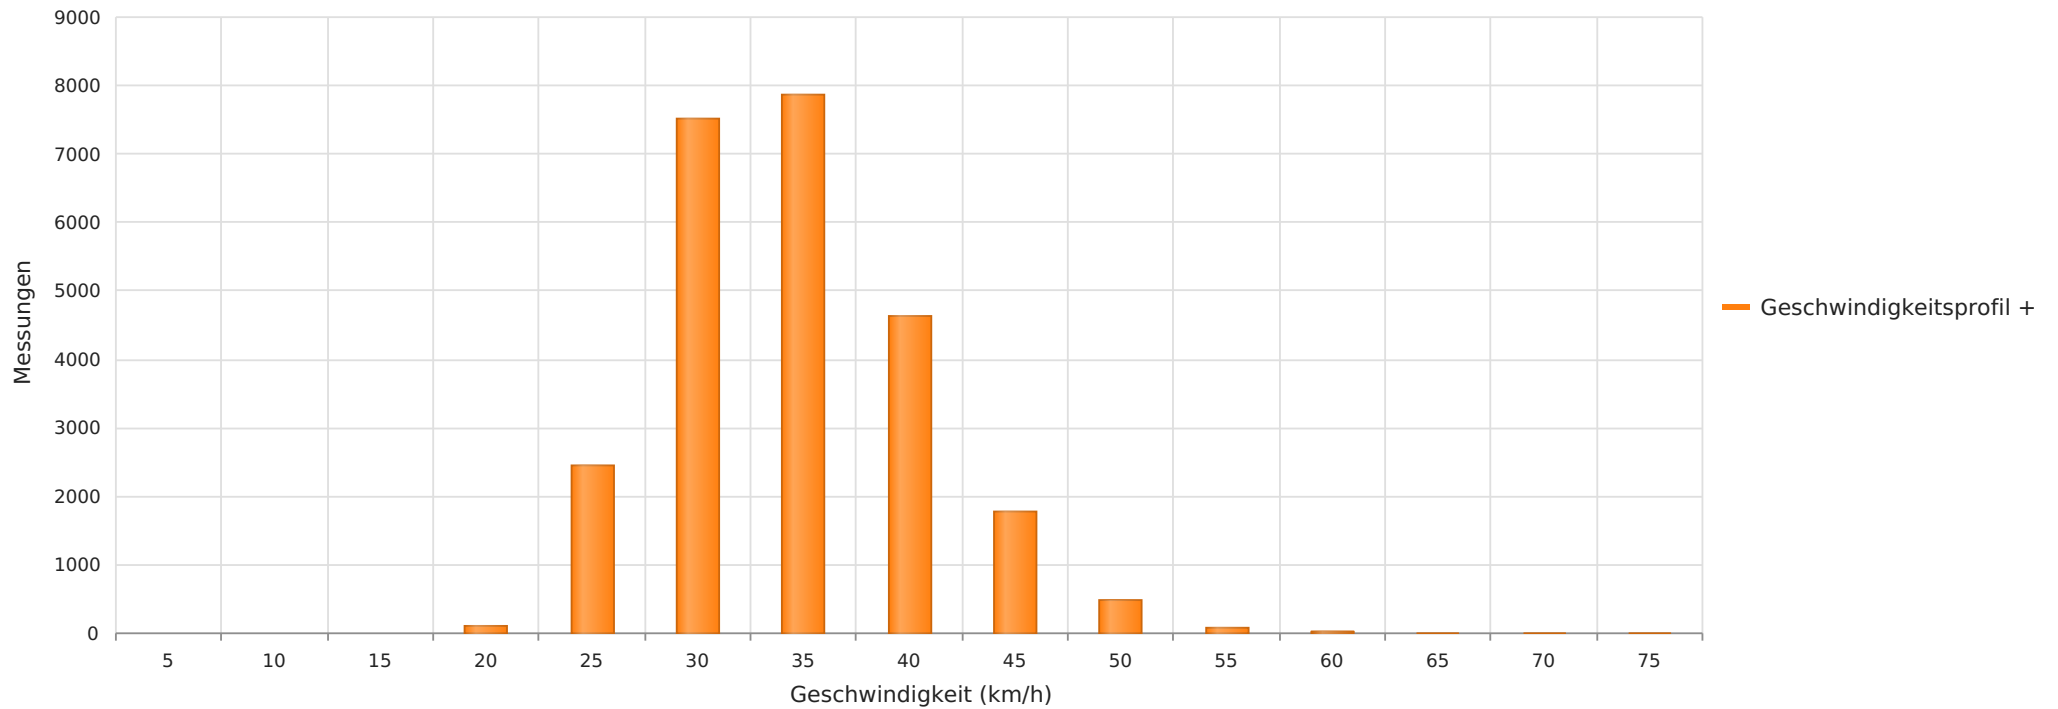

2023_07_03-15 Breekweg 8 Richtung Ortskern
Anzahl der Messwerte vs. Geschwindigkeit

Statistik

Montag, 3. Juli 2023, 15:00 Uhr bis Samstag, 15. Juli 2023, 14:00 Uhr

Messungen		24979
Durchschnittsgeschwindigkeit	Vd	32 km/h
85% der Fahrzeuge fahren langsamer oder maximal	V85	39 km/h
Maximalgeschwindigkeit	Vmax	71 km/h

2023_07_03-15 Breekweg 8 Richtung Ortskern
Vd, V85, Vmax, Anzahl der Messwerte vs. Wochentag

Statistik

Montag, 3. Juli 2023, 15:00 Uhr bis Samstag, 15. Juli 2023, 14:00 Uhr

Messungen	24979
Durchschnittsgeschwindigkeit	Vd 32 km/h
85% der Fahrzeuge fahren langsamer oder maximal	V85 39 km/h
Maximalgeschwindigkeit	Vmax 71 km/h

2023_07_03-15 Breekweg 8 Richtung Ortskern
Anzahl der Messwerte vs. Messzeitraum

Statistik

Montag, 3. Juli 2023, 15:00 Uhr bis Samstag, 15. Juli 2023, 14:00 Uhr

Messungen		24979
Durchschnittsgeschwindigkeit	Vd	32 km/h
85% der Fahrzeuge fahren langsamer oder maximal	V85	39 km/h
Maximalgeschwindigkeit	Vmax	71 km/h

2023_07_03-15 Breekweg 8 Richtung Ortskern
Vd, V85, Vmax vs. Uhrzeit

Statistik

Montag, 3. Juli 2023, 15:00 Uhr bis Samstag, 15. Juli 2023, 14:00 Uhr

Messungen	24979
Durchschnittsgeschwindigkeit	Vd 32 km/h
85% der Fahrzeuge fahren langsamer oder maximal	V85 39 km/h
Maximalgeschwindigkeit	Vmax 71 km/h