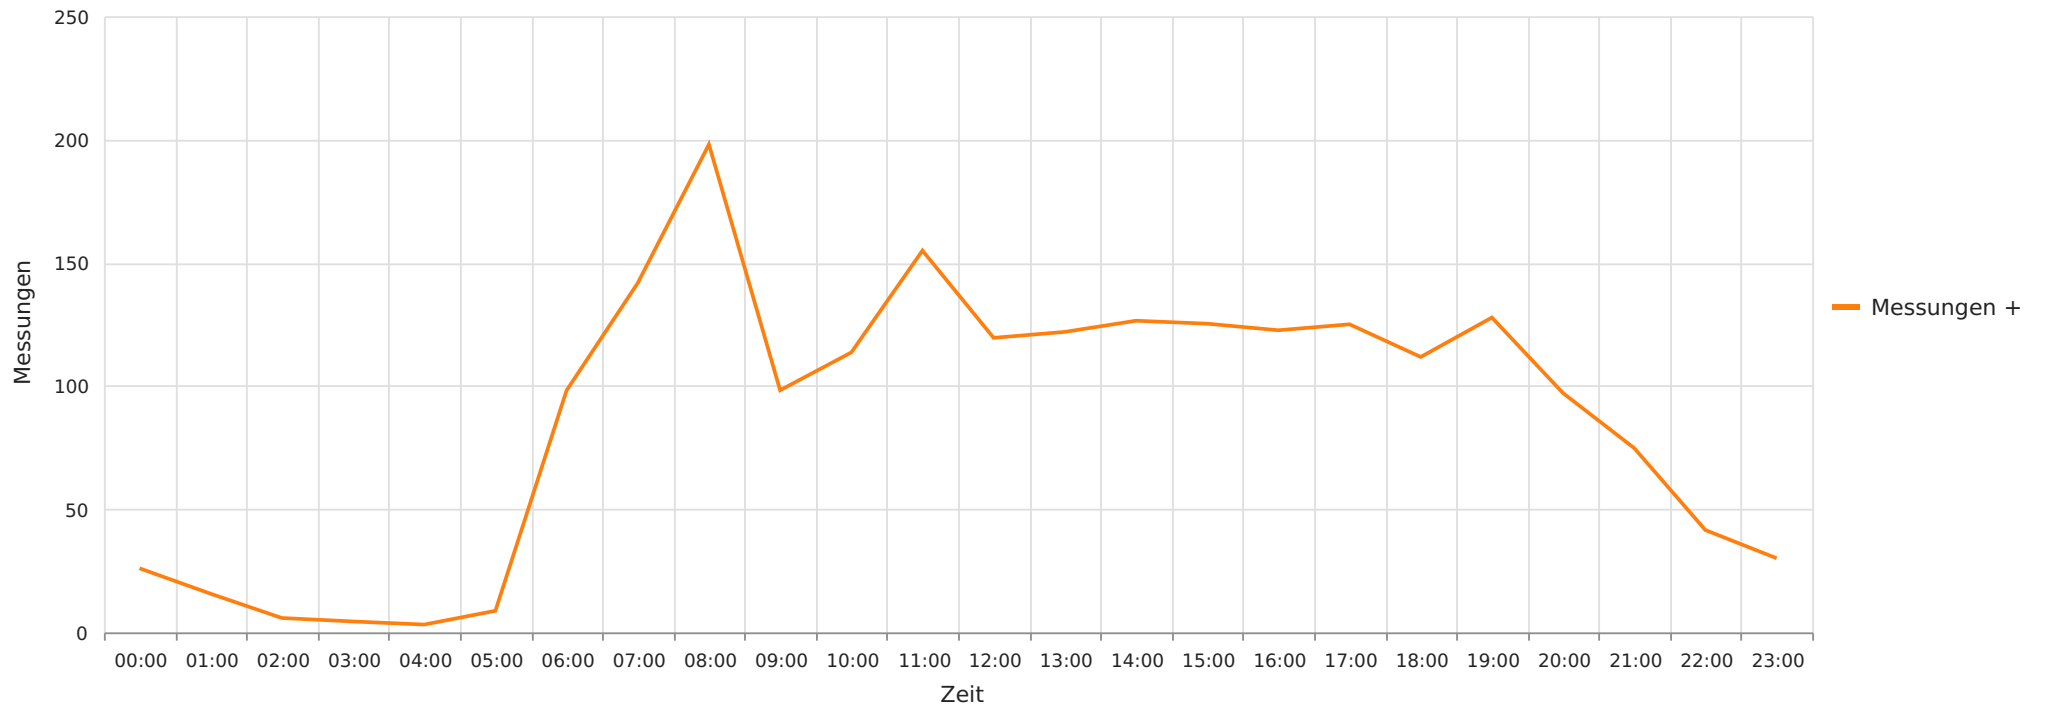

2023_07_03-15 Breekweg 8 Richtung Ortskern
Vd, V85, Vmax, Anzahl der Messwerte vs. Wochentag

Statistik

Montag, 3. Juli 2023, 15:00 Uhr bis Samstag, 15. Juli 2023, 14:00 Uhr

Messungen	24979
Durchschnittsgeschwindigkeit	Vd 32 km/h
85% der Fahrzeuge fahren langsamer oder maximal	V85 39 km/h
Maximalgeschwindigkeit	Vmax 71 km/h

2023_07_03-15 Breekweg 8 Richtung Ortskern
Anzahl der Messwerte vs. Messzeitraum

Statistik

Montag, 3. Juli 2023, 15:00 Uhr bis Samstag, 15. Juli 2023, 14:00 Uhr

Messungen		24979
Durchschnittsgeschwindigkeit	Vd	32 km/h
85% der Fahrzeuge fahren langsamer oder maximal	V85	39 km/h
Maximalgeschwindigkeit	Vmax	71 km/h

2023_07_03-15 Breekweg 8 Richtung Ortskern
Vd, V85, Vmax vs. Uhrzeit

Statistik

Montag, 3. Juli 2023, 15:00 Uhr bis Samstag, 15. Juli 2023, 14:00 Uhr

Messungen	24979
Durchschnittsgeschwindigkeit	Vd 32 km/h
85% der Fahrzeuge fahren langsamer oder maximal	V85 39 km/h
Maximalgeschwindigkeit	Vmax 71 km/h

2023_07_03-15 Breekweg 8 Richtung Ortskern
Gemittelte Anzahl an Messwerten vs. Uhrzeit

Statistik

Montag, 3. Juli 2023, 15:00 Uhr bis Samstag, 15. Juli 2023, 14:00 Uhr

Messungen	24979
Durchschnittsgeschwindigkeit	Vd 32 km/h
85% der Fahrzeuge fahren langsamer oder maximal	V85 39 km/h
Maximalgeschwindigkeit	Vmax 71 km/h