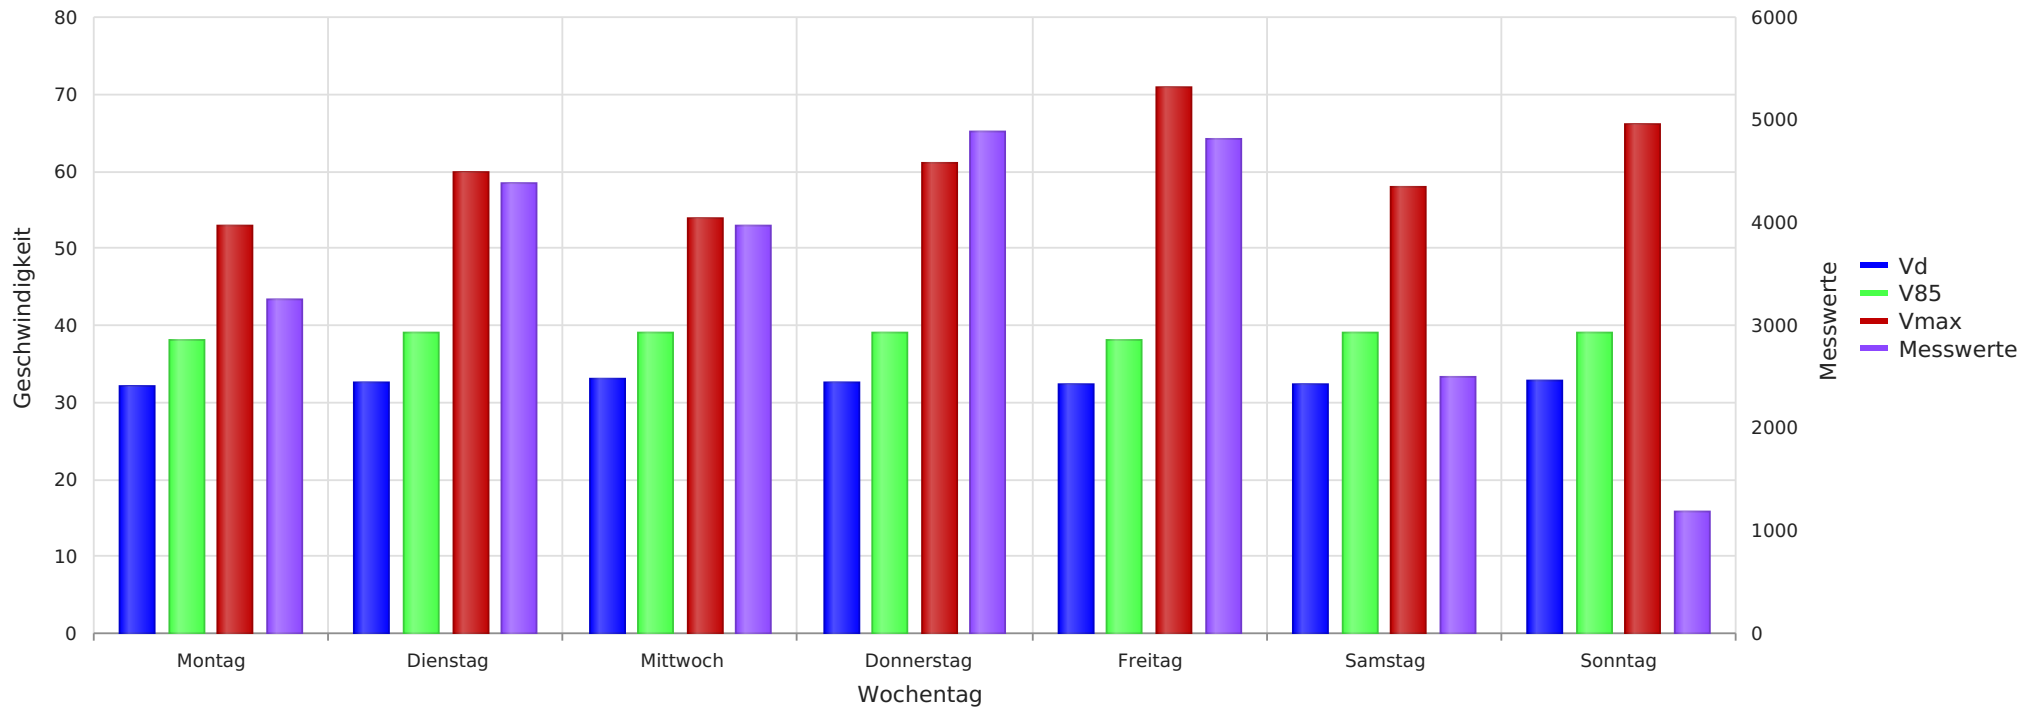

2023_07_03-15 Breekweg 8 Richtung Ortskern
Anzahl der Messwerte vs. Geschwindigkeit

Statistik

Montag, 3. Juli 2023, 15:00 Uhr bis Samstag, 15. Juli 2023, 14:00 Uhr

Messungen		24979
Durchschnittsgeschwindigkeit	Vd	32 km/h
85% der Fahrzeuge fahren langsamer oder maximal	V85	39 km/h
Maximalgeschwindigkeit	Vmax	71 km/h

2023_07_03-15 Breekweg 8 Richtung Ortskern
Vd, V85, Vmax, Anzahl der Messwerte vs. Wochentag

Statistik

Montag, 3. Juli 2023, 15:00 Uhr bis Samstag, 15. Juli 2023, 14:00 Uhr

Messungen	24979
Durchschnittsgeschwindigkeit	Vd 32 km/h
85% der Fahrzeuge fahren langsamer oder maximal	V85 39 km/h
Maximalgeschwindigkeit	Vmax 71 km/h

2023_07_03-15 Breekweg 8 Richtung Ortskern
Anzahl der Messwerte vs. Messzeitraum

Statistik

Montag, 3. Juli 2023, 15:00 Uhr bis Samstag, 15. Juli 2023, 14:00 Uhr

Messungen		24979
Durchschnittsgeschwindigkeit	Vd	32 km/h
85% der Fahrzeuge fahren langsamer oder maximal	V85	39 km/h
Maximalgeschwindigkeit	Vmax	71 km/h

2023_07_03-15 Breekweg 8 Richtung Ortskern
Vd, V85, Vmax vs. Uhrzeit

Statistik

Montag, 3. Juli 2023, 15:00 Uhr bis Samstag, 15. Juli 2023, 14:00 Uhr

Messungen	24979
Durchschnittsgeschwindigkeit	Vd 32 km/h
85% der Fahrzeuge fahren langsamer oder maximal	V85 39 km/h
Maximalgeschwindigkeit	Vmax 71 km/h