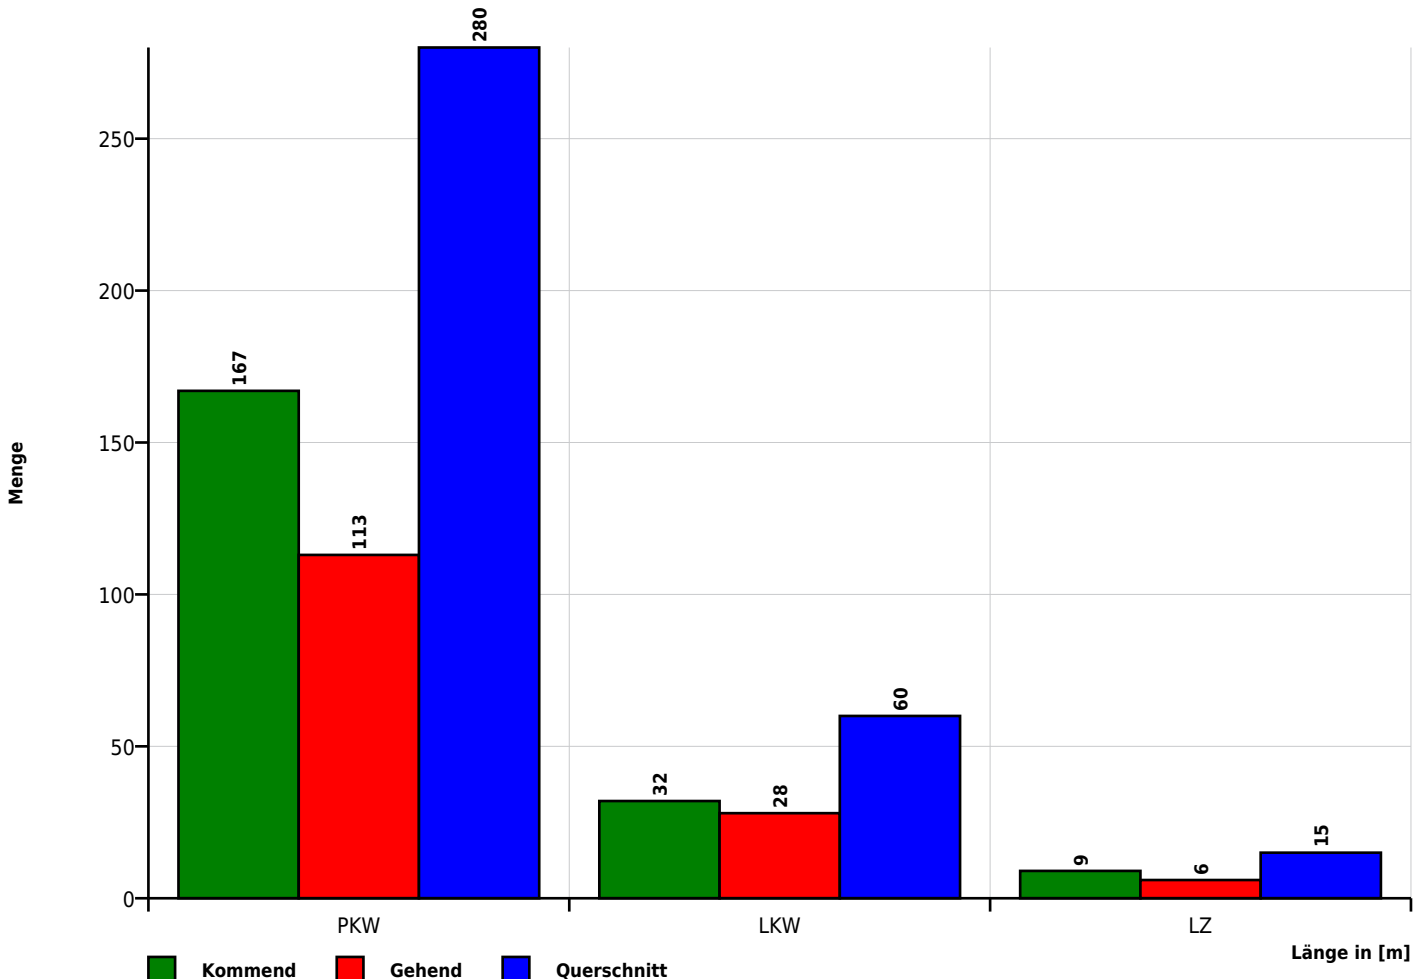

Autor

Institution Samtgemeinde Schwarmstedt
Abteilung FB II - Bürgerdienste
Straße Am Markt 1
PLZ 29690
Stadt Schwarmstedt
Land Deutschland
Ansprechpartner Team Ordnung
Telefon +49-5071-809292
E-Mail ordnungswesen@schwarmstedt.de

Erstellt mit **DataCollect Webreporter** Version 1.0 am 17.08.2023 14:45:55

Messtelle

Name Weg "Wöhren"
Rtg. kommend (Name)
Rtg. gehend (Name)
Vmax StVO
Kommentar Land- und Forstw
Gerätetyp **SDR Traffic+**

Zeitbereich

Startdatum 26.06.2023 10:00
Enddatum 08.07.2023 10:59
Tage Mo, Di, Mi, Do, Fr, Sa, So
Zeitintervall 60 Minuten
Zeitfenster / Tag 00:00 - 23:59

Längen-Histogramm