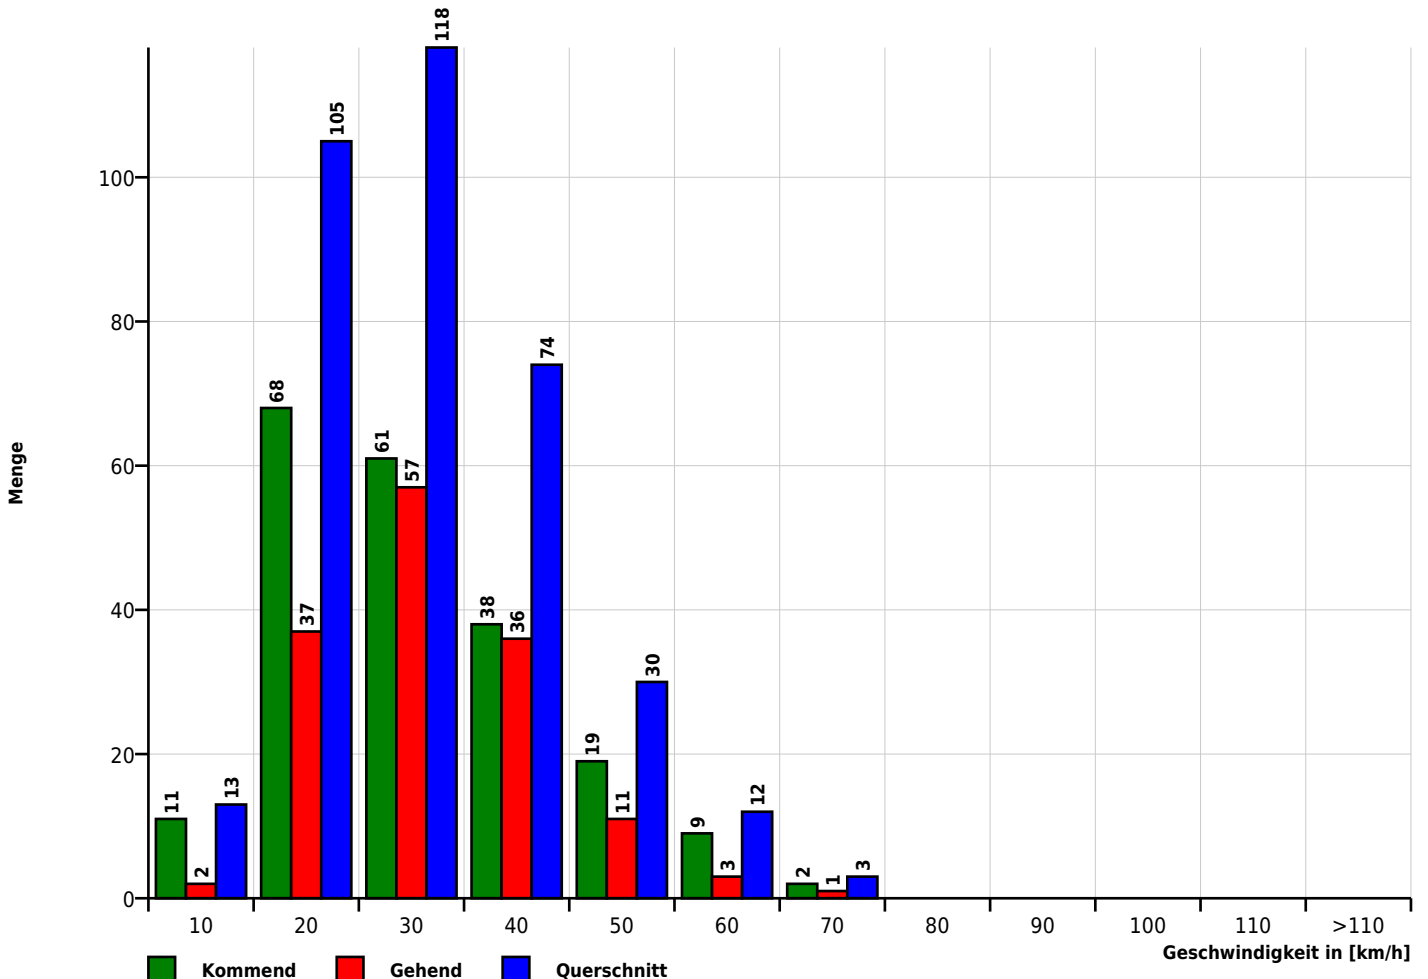

Autor

Institution Samtgemeinde Schwarmstedt
Abteilung FB II - Bürgerdienste
Straße Am Markt 1
PLZ 29690
Stadt Schwarmstedt
Land Deutschland
Ansprechpartner Team Ordnung
Telefon +49-5071-809292
E-Mail ordnungswesen@schwarmstedt.de

Erstellt mit **DataCollect Webreporter** Version 1.0 am 17.08.2023 14:45:55

Messtelle

Name Weg "Wöhren"
Rtg. kommend (Name)
Rtg. gehend (Name)
Vmax StVO
Kommentar Land- und Forstw
Gerätetyp **SDR Traffic+**

Zeitbereich

Startdatum 26.06.2023 10:00
Enddatum 08.07.2023 10:59
Tage Mo, Di, Mi, Do, Fr, Sa, So
Zeitintervall 60 Minuten
Zeitfenster / Tag 00:00 - 23:59

Geschwindigkeits-Histogramm