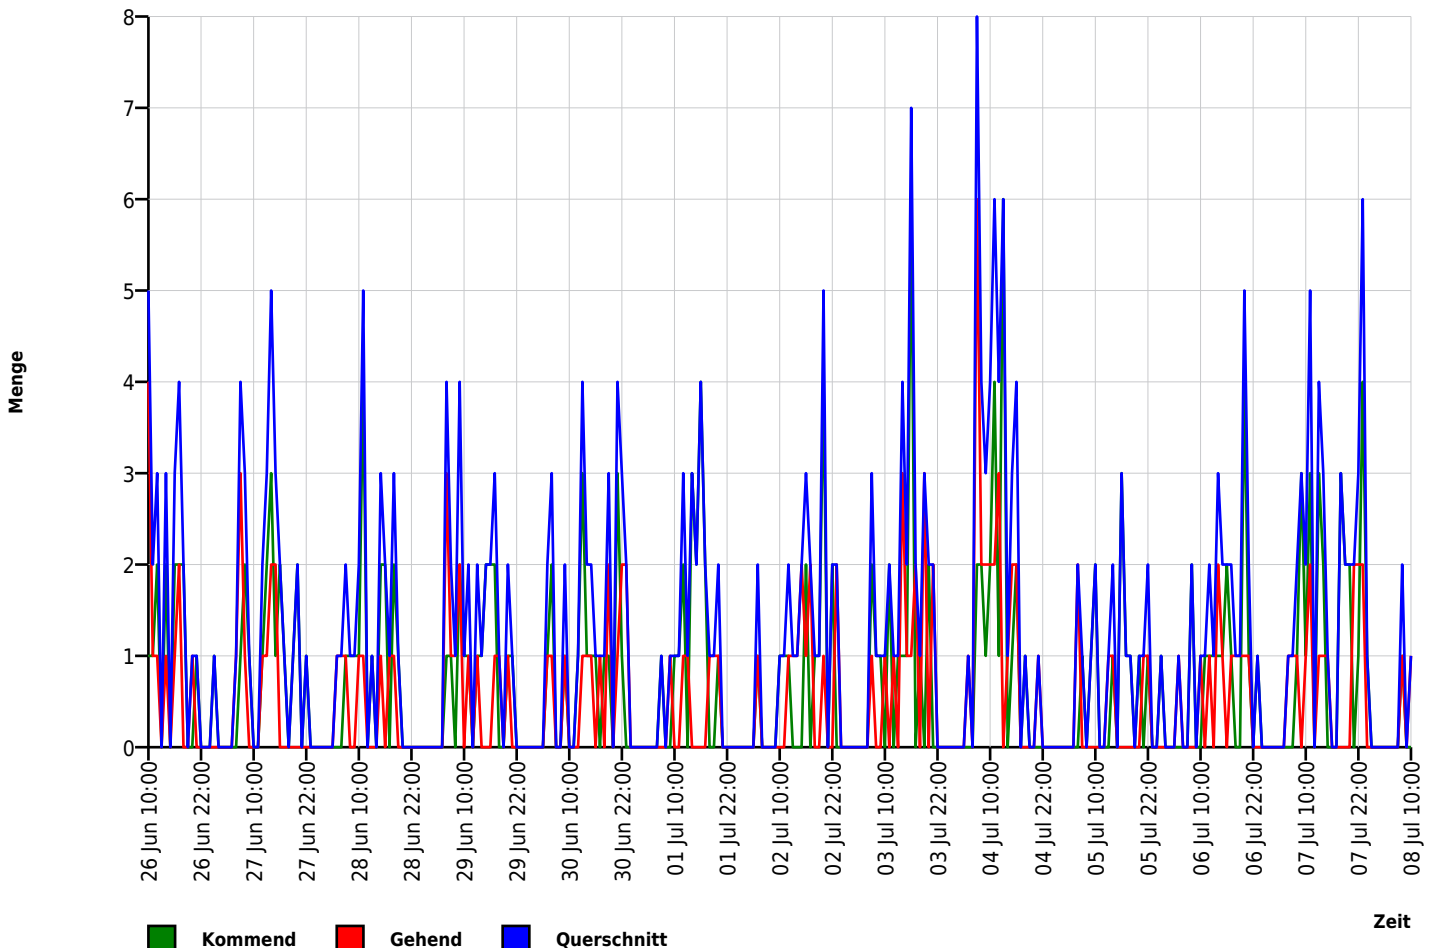

V50: Grenzggeschwindigkeit für die ersten 50% der Fahrzeuge
 V85: Grenzggeschwindigkeit für die ersten 85% der Fahrzeuge
 Vexc %: Geschwindigkeitsüberschreitung in %

Autor

Institution	Samtgemeinde Schwarmstedt
Abteilung	FB II - Bürgerdienste
Straße	Am Markt 1
PLZ	29690
Stadt	Schwarmstedt
Land	Deutschland
Ansprechpartner	Team Ordnung
Telefon	+49-5071-809292
E-Mail	ordnungswesen@schwarmstedt.de

Erstellt mit **DataCollect Webreporter** Version 1.0 am 17.08.2023 14:45:55

Messtelle

Name	Weg "Wöhren"
Rtg. kommend (Name)	
Rtg. gehend (Name)	
Vmax StVO	
Kommentar	Land- und Forstw
Gerätetyp	SDR Traffic+

Zeitbereich

Startdatum	26.06.2023 10:00
Enddatum	08.07.2023 10:59
Tage	Mo, Di, Mi, Do, Fr, Sa, So
Zeitintervall	60 Minuten
Zeitfenster / Tag	00:00 - 23:59

Verkehrsmengen Ganglinie

Autor

Institution Samtgemeinde Schwarmstedt
 Abteilung FB II - Bürgerdienste
 Straße Am Markt 1
 PLZ 29690
 Stadt Schwarmstedt
 Land Deutschland
 Ansprechpartner Team Ordnung
 Telefon +49-5071-809292
 E-Mail ordnungswesen@schwarmstedt.de